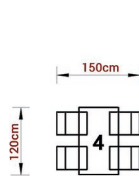

Outdoor-Tisch
(Reihe)
✦ 120cm x 70cm
✦ 4 Personen