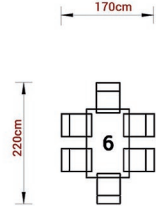

Bankett-Tisch
(Einzel)
✦ 122cm x 76cm
✦ 6 Personen