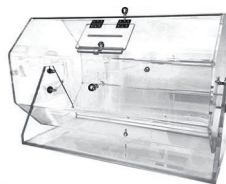

✦ | 85cm x h 60cm x b 50cm
📌 mit Einwurfschlitz und
verschiebbarer Klappe

Siegerpodest
29,00 € /inkl. MwSt.