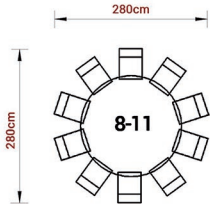

Bankett-Tisch
(rund)
○ d=183cm
✦ 8 - 11 Personen