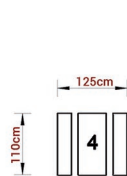

Festzeltgarnitur
✦ 110cm
✦ 4 Personen