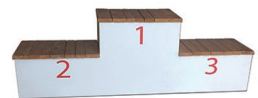

✦ | 180cm x b 45cm