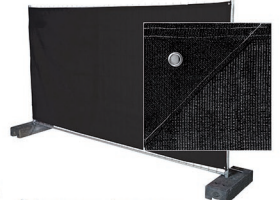

## Meshplane, schwarz

für Bauzaun 2,00 € /inkl. MwSt.

⊕ l=350cm x h=200cm