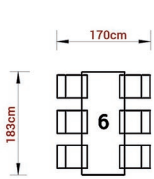

## Mietmöbel | Wieviele Personen passen an die Tische?

**Bankett-Tisch**  
(Reihe)  
✦ 183cm x 76cm  
✦ 6 Personen

**Bankett-Tisch**  
(Einzel)  
✦ 183cm x 76cm  
✦ 8 Personen

**Bankett-Tisch**  
(Reihe)  
✦ 122cm x 76cm  
✦ 4 Personen