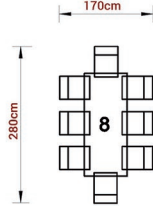

## Mietmöbel | Wieviele Personen passen an die Tische?

**Bankett-Tisch**  
(Reihe)  
✦ 183cm x 76cm  
✦ 6 Personen

**Bankett-Tisch**  
(Einzel)  
✦ 183cm x 76cm  
✦ 8 Personen

**Bankett-Tisch**  
(Reihe)  
✦ 122cm x 76cm  
✦ 4 Personen