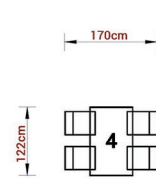

## Mietmöbel | Wieviele Personen passen an die Tische?

**Bankett-Tisch**  
(Reihe)  
✦ 183cm x 76cm  
✦ 6 Personen

**Bankett-Tisch**  
(Einzel)  
✦ 183cm x 76cm  
✦ 8 Personen

**Bankett-Tisch**  
(Reihe)  
✦ 122cm x 76cm  
✦ 4 Personen