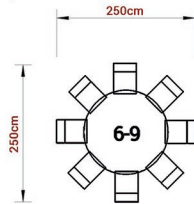

Bankett-Tisch
(rund)
○ d=152cm
✦ 6 - 9 Personen

Festzeltgarnitur
✦ 220cm
✦ 8 Personen