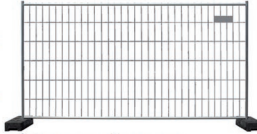

Bauzaun

10,00 € /inkl. MwSt.

⊕ l=350cm x h=200cm
ⓘ inkl. Bodenplatte & Verbinder