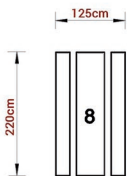

Mietmöbel | Wieviele Personen passen an die Tische?

Bankett-Tisch
(Reihe)
✦ 183cm x 76cm
✦ 6 Personen

Bankett-Tisch
(Einzel)
✦ 183cm x 76cm
✦ 8 Personen

Bankett-Tisch
(Reihe)
✦ 122cm x 76cm
✦ 4 Personen

Bankett-Tisch
(Einzel)
✦ 122cm x 76cm
✦ 6 Personen

Bankett-Tisch
(rund)
○ d=183cm
✦ 8 - 11 Personen

Bankett-Tisch
(rund)
○ d=152cm
✦ 6 - 9 Personen

Festzeltgarnitur
✦ 220cm
✦ 8 Personen

Festzeltgarnitur
✦ 110cm
✦ 4 Personen

Outdoor-Tisch
(Reihe)
✦ 120cm x 70cm
✦ 4 Personen

Outdoor-Tisch
(Einzel)
✦ 120cm x 70cm
✦ 6 Personen

Mietmöbel | Wie groß muss der Raum, Saal oder das Zelt sein?

Wir haben auf unsere Seite (Link über QR-Code) eine kleine Planungshilfe bereitgestellt. Mit Hilfe dieser PDF-Datei können Sie selbst planen und probieren, ob Sie die geplanten Gäste im gewünschten Partyraum, Saal oder Festzelt unterbekommen.
Drucken Sie sich die Datei mehrfach aus. Auf diesen Ausdrucken ist unten ein Maßstab eingezeichnet. Nehmen Sie sich dann ein leeres Blatt Papier und zeichnen Sie die Umrisse Ihres Raums, Saals oder Zelts auf. Bleiben Sie dabei im Maßstab der Ausdrücke. Nun können Sie die bevorzugten Tische ausschneiden und in Ihrem Raum positionieren. Raum und Tische sind so im gleichen Maßstab.
Als kleine Faustformel sollten Sie zwischen Stuhllehne und Stuhllehne mindestens einen Abstand von 1m haben und zwischen Tisch zu Tisch mindestens 2 Meter. Planen Sie immer mit etwas Sicherheit, beachten Sie Besonderheiten wie Türen und Fenster und denken Sie auch an Zusatzraum für Büffett, Theke oder Tanzfläche.