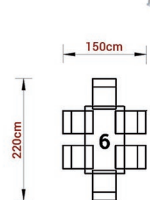

Outdoor-Tisch
(Einzel)
✦ 120cm x 70cm
✦ 6 Personen