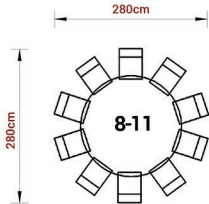

Bankett-Tisch
(rund)
○ d=183cm
✦ 8 - 11 Personen