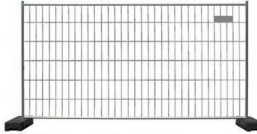

Manheimer Gitter

9,00 € /inkl. MwSt.

⊕ l=250cm x h=110cm

Bauzaun

10,00 € /inkl. MwSt.

⊕ l=350cm x h=200cm
ⓘ inkl. Bodenplatte & Verbinder

Meshplane, schwarz

für Bauzaun 2,00 € /inkl. MwSt.