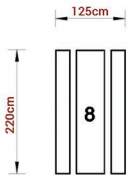

Festzeltgarnitur
✦ 110cm
✦ 4 Personen

Outdoor-Tisch
(Reihe)
✦ 120cm x 70cm
✦ 4 Personen

Outdoor-Tisch
(Einzel)
✦ 120cm x 70cm
✦ 6 Personen

Mietmöbel | Wie groß muss der Raum, Saal oder das Zelt sein?

Wir haben auf unsere Seite (Link über QR-Code) eine kleine Planungshilfe bereitgestellt. Mit Hilfe dieser PDF-Datei können Sie selbst planen und probieren, ob Sie die geplanten Gäste im gewünschten Partyraum, Saal oder Festzelt unterbekommen.