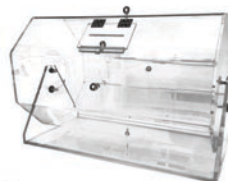

25,00 € /inkl. MwSt.

- ✦ b 115cm x h 80cm
- 42 Scheiben, d 13cm
- 📌 Hartholz

Jenga XXL

15,00 € /inkl. MwSt.

- ↓ bis zu 150cm Höhe
- 📌 56 Holzblöcke a' ca. 20cm x 7cm x 4,5cm

Mikado XXL

5,00 € /inkl. MwSt.

- ↓ Länge der Stäbe = ca. 90cm
- 33 Holzstäbe, d = ca. 1,4cm

Glücksrad

39,00 € /inkl. MwSt.

- ↓ Länge der Stäbe = ca. 90cm
- 33 Holzstäbe, d = ca. 1,4cm

Lastrommel (Acryl)

49,00 € /inkl. MwSt.

- ✦ | 85cm x h 60cm x b 50cm
- 📌 mit Einwurfschlitz und verschließbarer Klappe

Siegerpodest

29,00 € /inkl. MwSt.

- ✦ | 180cm x b 45cm

Mietmöbel | Heizer, Fackeln, Feuerschalen & Grills

Holzkohlegrill 70cm x 50cm

19,90 € /inkl. MwSt.

- Grillfläche ca. 70cm x 50cm
- inkl. Reinigung

Holzkohlegrill 100cm x 60cm