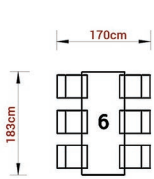

Heizstrahler 90cm

15,00 € /inkl. MwSt.

- l 90 cm x b 9 cm x h 19 cm
- 2500W
- 2,5 kg

Mietmöbel | Wieviele Personen passen an die Tische?

Bankett-Tisch
(Reihe)
✦ 183cm x 76cm
✦ 6 Personen

Bankett-Tisch
(Einzel)
✦ 183cm x 76cm
✦ 8 Personen