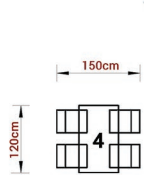

Heizstrahler 90cm

15,00 € /inkl. MwSt.

- l 90 cm x b 9 cm x h 19 cm
- 2500W
- 2,5 kg

Mietmöbel | Wieviele Personen passen an die Tische?

Bankett-Tisch
(Reihe)
✦ 183cm x 76cm
✦ 6 Personen

Bankett-Tisch
(Einzel)
✦ 183cm x 76cm
✦ 8 Personen

Bankett-Tisch
(Reihe)
✦ 122cm x 76cm
✦ 4 Personen

Bankett-Tisch
(Einzel)
✦ 122cm x 76cm
✦ 6 Personen

Bankett-Tisch
(rund)
○ d=183cm
✦ 8 - 11 Personen

Bankett-Tisch
(rund)
○ d=152cm
✦ 6 - 9 Personen

Festzeltgarnitur
✦ 220cm
✦ 8 Personen

Festzeltgarnitur
✦ 110cm
✦ 4 Personen

Outdoor-Tisch
(Reihe)
✦ 120cm x 70cm
✦ 4 Personen

Outdoor-Tisch
(Einzel)
✦ 120cm x 70cm
✦ 6 Personen

Mietmöbel | Wie groß muss der Raum, Saal oder das Zelt sein?

Wir haben auf unsere Seite (Link über QR-Code) eine kleine Planungshilfe bereitgestellt. Mit Hilfe dieser PDF-Datei können Sie selbst planen und probieren, ob Sie die geplanten Gäste im gewünschten Partyraum, Saal oder Festzelt unterbekommen.