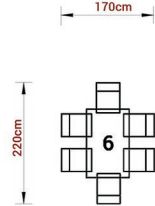

Bankett-Tisch
(Einzel)
✦ 122cm x 76cm
✦ 6 Personen