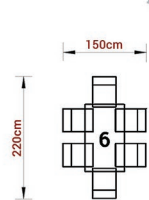

Heizstrahler 90cm

15,00 € /inkl. MwSt.

- l 90 cm x b 9 cm x h 19 cm
- 2500W
- 2,5 kg

Mietmöbel | Wieviele Personen passen an die Tische?

Bankett-Tisch
(Reihe)
✦ 183cm x 76cm
✦ 6 Personen

Bankett-Tisch
(Einzel)
✦ 183cm x 76cm
✦ 8 Personen

Festzeltgarnitur
✦ 110cm
✦ 4 Personen

Outdoor-Tisch
(Reihe)
✦ 120cm x 70cm
✦ 4 Personen

Outdoor-Tisch
(Einzel)
✦ 120cm x 70cm
✦ 6 Personen

Mietmöbel | Wie groß muss der Raum, Saal oder das Zelt sein?

Wir haben auf unsere Seite (Link über QR-Code) eine kleine Planungshilfe bereitgestellt. Mit Hilfe dieser PDF-Datei können Sie selbst planen und probieren, ob Sie die geplanten Gäste im gewünschten Partyraum, Saal oder Festzelt unterbekommen.