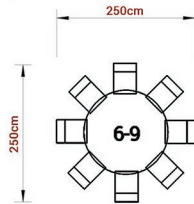

Bankett-Tisch
(Reihe)
✦ 122cm x 76cm
✦ 4 Personen

Bankett-Tisch
(Einzel)
✦ 122cm x 76cm
✦ 6 Personen

Bankett-Tisch
(rund)
○ d=183cm
✦ 8 - 11 Personen

Bankett-Tisch
(rund)
○ d=152cm
✦ 6 - 9 Personen

Festzeltgarnitur
✦ 220cm
✦ 8 Personen

Festzeltgarnitur
✦ 110cm
✦ 4 Personen

Outdoor-Tisch
(Reihe)
✦ 120cm x 70cm
✦ 4 Personen

Outdoor-Tisch
(Einzel)
✦ 120cm x 70cm
✦ 6 Personen

Mietmöbel | Wie groß muss der Raum, Saal oder das Zelt sein?

Wir haben auf unsere Seite (Link über QR-Code) eine kleine Planungshilfe bereitgestellt. Mit Hilfe dieser PDF-Datei können Sie selbst planen und probieren, ob Sie die geplanten Gäste im gewünschten Partyraum, Saal oder Festzelt unterbekommen.