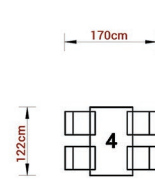

Bankett-Tisch
(Reihe)
✦ 122cm x 76cm
✦ 4 Personen