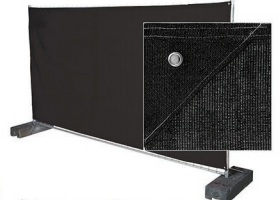

Manheimer Gitter

9,00 € /inkl. MwSt.

⊕ l=250cm x h=110cm

Bauzaun

10,00 € /inkl. MwSt.

⊕ l=350cm x h=200cm
ⓘ inkl. Bodenplatte & Verbinder

Meshplane, schwarz

für Bauzaun 2,00 € /inkl. MwSt.