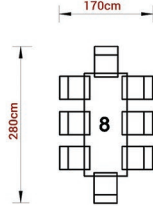

Heizstrahler 90cm

15,00 € /inkl. MwSt.

- l 90 cm x b 9 cm x h 19 cm
- 2500W
- 2,5 kg

Mietmöbel | Wieviele Personen passen an die Tische?

Bankett-Tisch
(Reihe)
✦ 183cm x 76cm
✦ 6 Personen

Bankett-Tisch
(Einzel)
✦ 183cm x 76cm
✦ 8 Personen