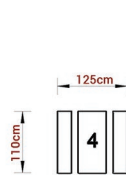

Festzeltgarnitur
✦ 110cm
✦ 4 Personen

Outdoor-Tisch
(Reihe)
✦ 120cm x 70cm
✦ 4 Personen

Outdoor-Tisch
(Einzel)
✦ 120cm x 70cm
✦ 6 Personen

Mietmöbel | Wie groß muss der Raum, Saal oder das Zelt sein?

Wir haben auf unsere Seite (Link über QR-Code) eine kleine Planungshilfe bereitgestellt. Mit Hilfe dieser PDF-Datei können Sie selbst planen und probieren, ob Sie die geplanten Gäste im gewünschten Partyraum, Saal oder Festzelt unterbekommen.