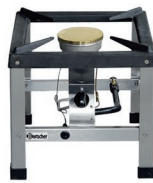

- 🧼 Reinigung inklusive
- ⓘ Gas bitte separat buchen

Propangasflasche
Preis siehe Internetseite