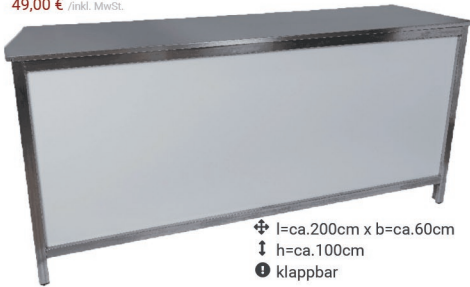

Theke mit Edelstahloberfläche

49,00 € /inkl. MwSt.

± l=ca.200cm x b=ca.60cm
↓ h=ca.100cm
📌 klappbar

Edelstahlspüle

29,00 € /inkl. MwSt.

± l=ca.70cm x b=ca.60cm
↓ h=ca.85cm

Gläserpülhilfe/Spülboy

9,00 € /inkl. MwSt.