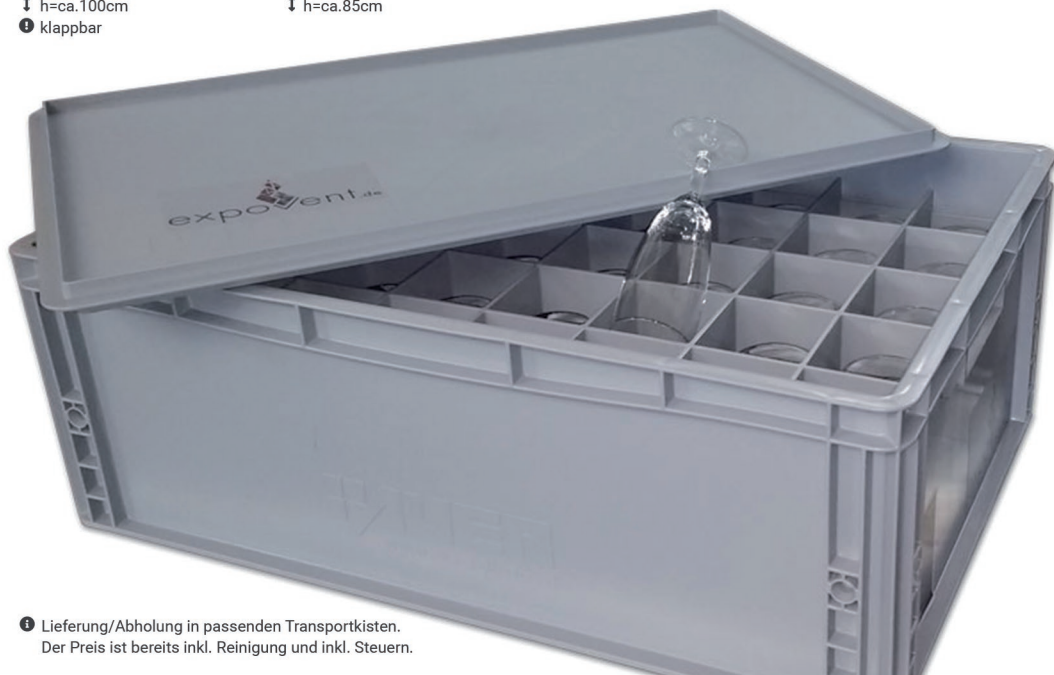

ⓘ Lieferung/Abholung in passenden Transportkisten.
Der Preis ist bereits inkl. Reinigung und inkl. Steuern.