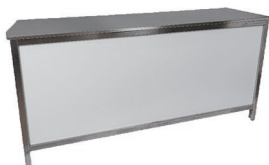

⊕ l=ca.200cm x b=ca.60cm
↓ h=ca.100cm
ⓘ klappbar

Edelstahlspüle

29,00 € /inkl. MwSt.