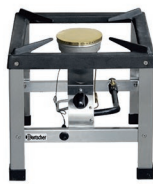

Hockerkocher
14,90 € /inkl. MwSt.

- 🧼 Reinigung inklusive
- ⓘ Gas bitte separat buchen

Propangasflasche
Preis siehe Internetseite

- ⓘ 11kg Propangasflasche