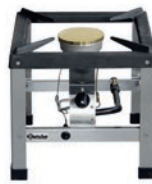

Hockerkocher
14,90 € /inkl. MwSt.

- 💧 Reinigung inklusive
- 📌 Gas bitte separat buchen

Propangasflasche
Preis siehe Internetseite