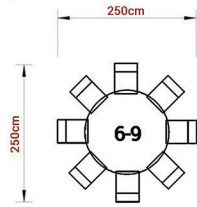

Bankett-Tisch
(rund)
○ d=152cm
👤 6 - 9 Personen

Festzeltgarnitur
✦ 220cm
👤 8 Personen