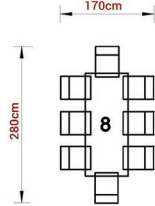

## Mietmöbel | Wieviele Personen passen an die Tische?

**Bankett-Tisch**  
(Reihe)  
✦ 183cm x 76cm  
👤 6 Personen

**Bankett-Tisch**  
(Einzel)  
✦ 183cm x 76cm  
👤 8 Personen

**Bankett-Tisch**  
(Reihe)  
✦ 122cm x 76cm  
👤 4 Personen