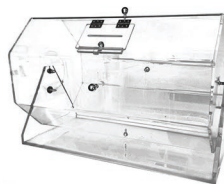

↓ Länge der Stäbe = ca. 90cm  
○ 33 Holzstäbe, d = ca. 1,4cm

**Lastrommel (Acryl)**  
49,00 € /inkl. MwSt.

✚ | 85cm x h 60cm x b 50cm  
📌 mit Einwurfschlitz und verschließbarer Klappe

**Siegerpodest**  
29,00 € /inkl. MwSt.