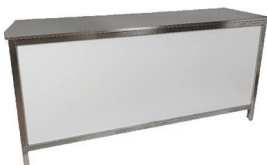

Theke mit Edelstahloberfläche

49,00 € /inkl. MwSt.

⊕ l=ca.200cm x b=ca.60cm
↓ h=ca.100cm
📌 klappbar