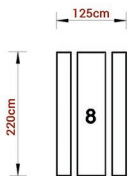

Festzeltgarnitur
✦ 220cm
👤 8 Personen