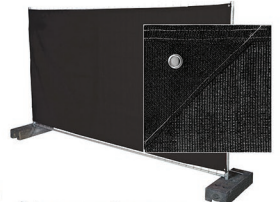

### Meshplane, schwarz

für Bauzaun 2,00 € /inkl. MwSt.

⊕ l=350cm x h=200cm