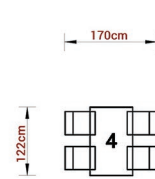

## Mietmöbel | Wieviele Personen passen an die Tische?

**Bankett-Tisch**  
(Reihe)  
✦ 183cm x 76cm  
👤 6 Personen

**Bankett-Tisch**  
(Einzel)  
✦ 183cm x 76cm  
👤 8 Personen

**Bankett-Tisch**  
(Reihe)  
✦ 122cm x 76cm  
👤 4 Personen