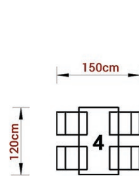

Outdoor-Tisch
(Reihe)
✦ 120cm x 70cm
👤 4 Personen