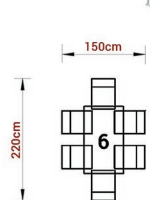

Outdoor-Tisch
(Einzel)
✦ 120cm x 70cm
👤 6 Personen