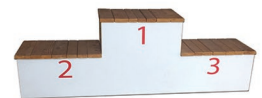

✚ | 180cm x b 45cm