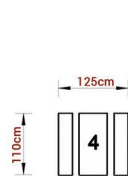

Festzeltgarnitur
✦ 110cm
👤 4 Personen