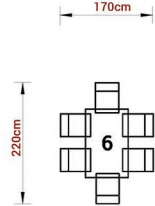

Bankett-Tisch
(Einzel)
✦ 122cm x 76cm
👤 6 Personen