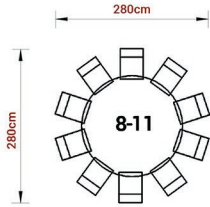

Bankett-Tisch
(rund)
○ d=183cm
👤 8 - 11 Personen