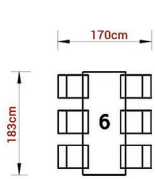

## Mietmöbel | Wieviele Personen passen an die Tische?

**Bankett-Tisch**  
(Reihe)  
✦ 183cm x 76cm  
👤 6 Personen

**Bankett-Tisch**  
(Einzel)  
✦ 183cm x 76cm  
👤 8 Personen

**Bankett-Tisch**  
(Reihe)  
✦ 122cm x 76cm  
👤 4 Personen