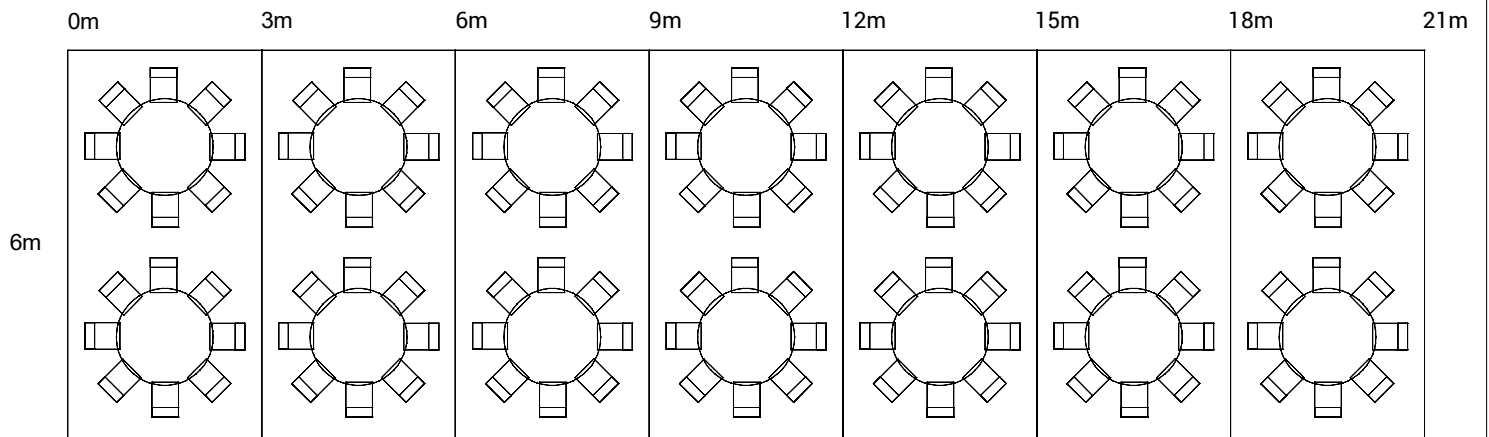

max. 126 Personen

Bankettisch
76cm x 183cm

Bankettisch
76cm x 122cm

max. 126 Personen

Bankettisch
150cm