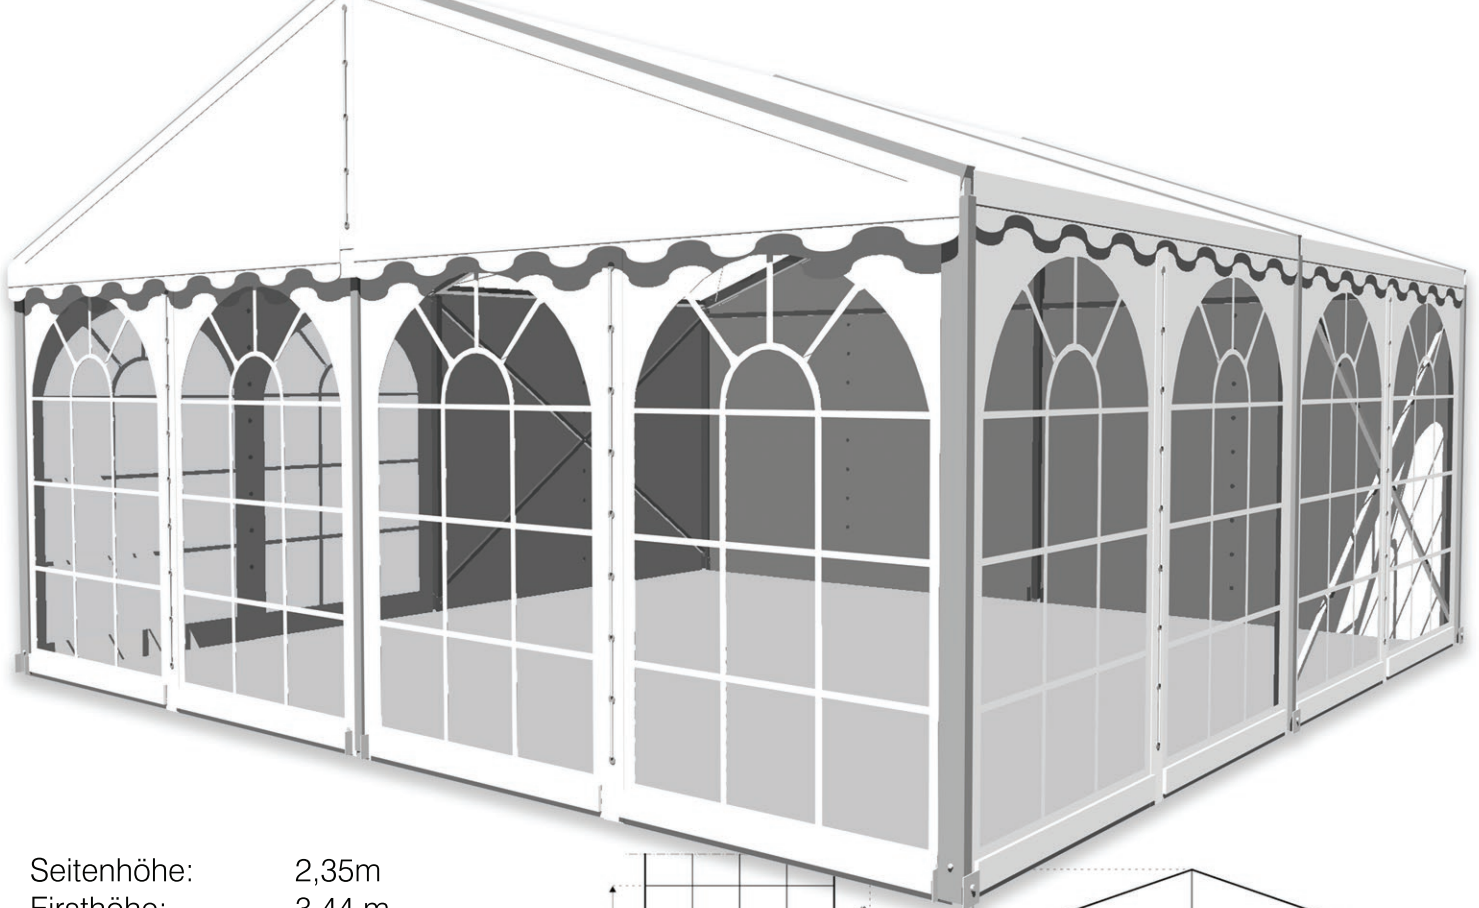

Festzelt 6m x 6m ohne Fußboden

Seitenhöhe: 2,35m
Firsthöhe: 3,44 m
Dachneigung: 20°
Binderabstand: 3,00 m
Breite; 6,00 m

Textile Dach- und Seitenplanen:
Premiumqualität, weiss hochglänzend,
PVC beschichteter Polyester Stoff,
UV beständig und flammhemmend gemäß DIN 4102 B1, M2; BS 5438/7837; USA NFPA701.

Beispielfotos

Die Beispielzelte auf den Fotos sind mit Boden.