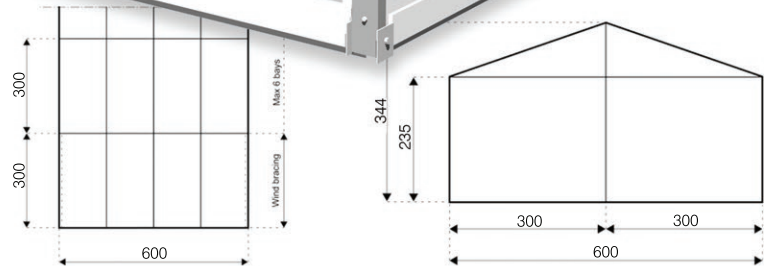

Festzelt 6m x 6m ohne Fußboden

Seitenhöhe: 2,35m
Firsthöhe: 3,44 m
Dachneigung: 20°
Binderabstand: 3,00 m
Breite; 6,00 m

Textile Dach- und Seitenplanen:
Premiumqualität, weiss hochglänzend,
PVC beschichteter Polyester Stoff,
UV beständig und flammhemmend gemäß DIN 4102 B1, M2; BS 5438/7837; USA NFPA701.

Beispielfotos

Die Beispielzelte auf den Fotos sind mit Boden.