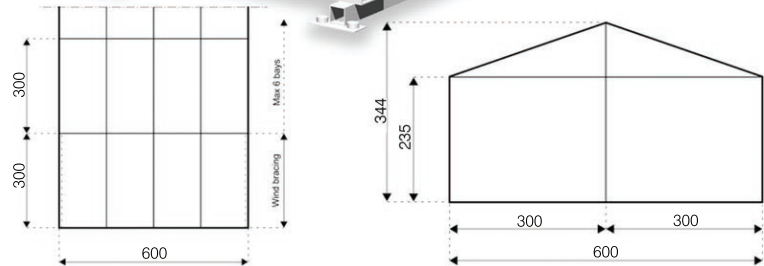

Festzelt 6m x 6m mit Fußboden

Seitenhöhe: 2,35m
Firsthöhe: 3,44 m
Dachneigung: 20°
Binderabstand: 3,00 m
Breite; 6,00 m

Textile Dach- und Seitenplanen:
Premiumqualität, weiss hochglänzend,
PVC beschichteter Polyester Stoff,
UV beständig und flammhemmend gemäß DIN 4102 B1, M2; BS 5438/7837; USA NFPA701.

Beispielfotos