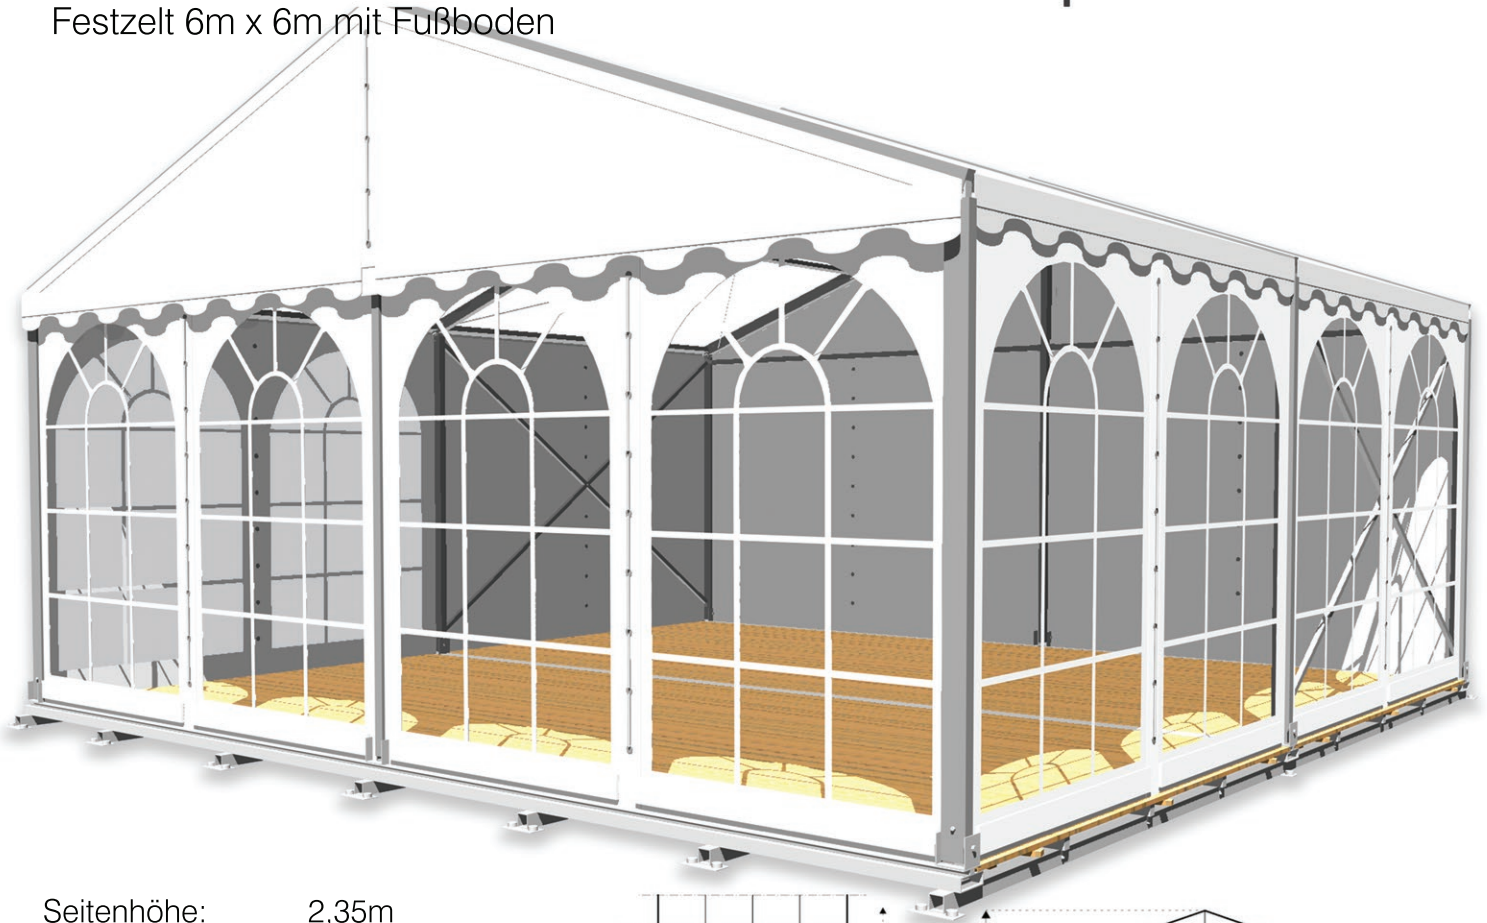

Festzelt 6m x 6m mit Fußboden

Seitenhöhe: 2,35m
Firsthöhe: 3,44 m
Dachneigung: 20°
Binderabstand: 3,00 m
Breite; 6,00 m

Textile Dach- und Seitenplanen:
Premiumqualität, weiss hochglänzend,
PVC beschichteter Polyester Stoff,
UV beständig und flammhemmend gemäß DIN 4102 B1, M2; BS 5438/7837; USA NFPA701.

Beispielfotos