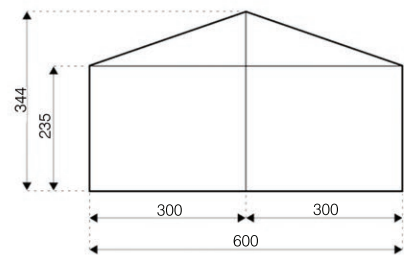

## Festzelt 21m x 6m ohne Fußboden

Seitenhöhe: 2,35m  
Firsthöhe: 3,44 m  
Dachneigung: 20°  
Binderabstand: 3,00 m  
Breite; 6,00 m

Textile Dach- und Seitenplanen:  
Premiumqualität, weiss hochglänzend,  
PVC beschichteter Polyester Stoff,  
UV beständig und flammhemmend gemäß DIN 4102 B1, M2; BS 5438/7837; USA NFPA701.

## Beispielfotos

Die Beispieltelte auf den Fotos sind mit Boden.