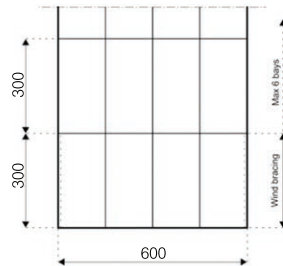

## Festzelt 21m x 6m ohne Fußboden

Seitenhöhe: 2,35m  
Firsthöhe: 3,44 m  
Dachneigung: 20°  
Binderabstand: 3,00 m  
Breite; 6,00 m

Textile Dach- und Seitenplanen:  
Premiumqualität, weiss hochglänzend,  
PVC beschichteter Polyester Stoff,  
UV beständig und flammhemmend gemäß DIN 4102 B1, M2; BS 5438/7837; USA NFPA701.

## Beispielfotos

Die Beispieltelte auf den Fotos sind mit Boden.