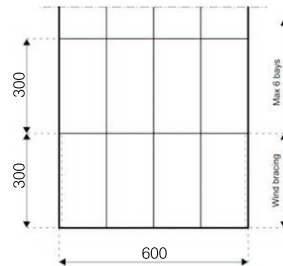

## Festzelt 21m x 6m mit Fußboden

Seitenhöhe: 2,35m  
Firsthöhe: 3,44 m  
Dachneigung: 20°  
Binderabstand: 3,00 m  
Breite; 6,00 m

Textile Dach- und Seitenplanen:  
Premiumqualität, weiss hochglänzend,  
PVC beschichteter Polyester Stoff,  
UV beständig und flammhemmend gemäß DIN 4102 B1, M2; BS 5438/7837; USA NFPA701.

## Beispielfotos