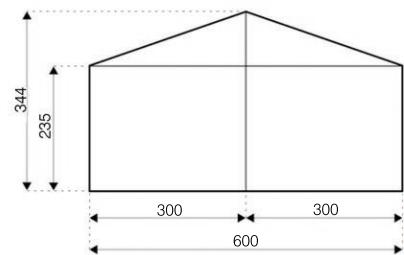

## Festzelt 21m x 6m mit Fußboden

Seitenhöhe: 2,35m  
Firsthöhe: 3,44 m  
Dachneigung: 20°  
Binderabstand: 3,00 m  
Breite; 6,00 m

Textile Dach- und Seitenplanen:  
Premiumqualität, weiss hochglänzend,  
PVC beschichteter Polyester Stoff,  
UV beständig und flammhemmend gemäß DIN 4102 B1, M2; BS 5438/7837; USA NFPA701.

## Beispielfotos