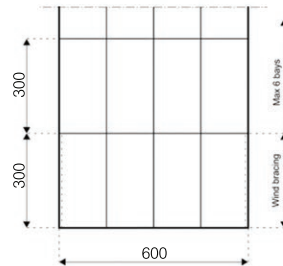

Festzelt 15m x 6m mit Fußboden

Seitenhöhe: 2,35m
Firsthöhe: 3,44 m
Dachneigung: 20°
Binderabstand: 3,00 m
Breite; 6,00 m

Textile Dach- und Seitenplanen:
Premiumqualität, weiss hochglänzend,
PVC beschichteter Polyester Stoff,
UV beständig und flammhemmend gemäß DIN 4102 B1, M2; BS 5438/7837; USA NFPA701.

Beispielfotos