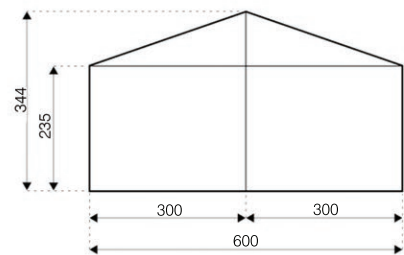

Festzelt 15m x 6m mit Fußboden

Seitenhöhe: 2,35m
Firsthöhe: 3,44 m
Dachneigung: 20°
Binderabstand: 3,00 m
Breite; 6,00 m

Textile Dach- und Seitenplanen:
Premiumqualität, weiss hochglänzend,
PVC beschichteter Polyester Stoff,
UV beständig und flammhemmend gemäß DIN 4102 B1, M2; BS 5438/7837; USA NFPA701.

Beispielfotos