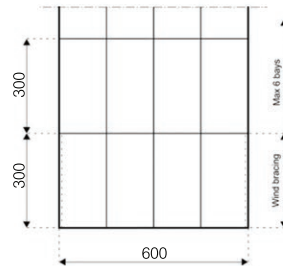

Festzelt 12m x 6m mit Fußboden

Seitenhöhe: 2,35m
Firsthöhe: 3,44 m
Dachneigung: 20°
Binderabstand: 3,00 m
Breite; 6,00 m

Textile Dach- und Seitenplanen:
Premiumqualität, weiss hochglänzend,
PVC beschichteter Polyester Stoff,
UV beständig und flammhemmend gemäß DIN 4102 B1, M2; BS 5438/7837; USA NFPA701.

Beispielfotos