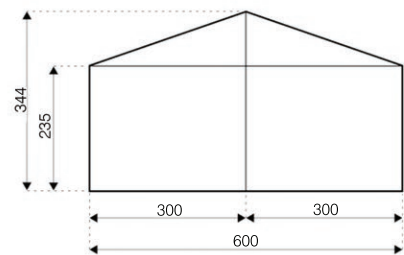

Festzelt 12m x 6m mit Fußboden

Seitenhöhe: 2,35m
Firsthöhe: 3,44 m
Dachneigung: 20°
Binderabstand: 3,00 m
Breite; 6,00 m

Textile Dach- und Seitenplanen:
Premiumqualität, weiss hochglänzend,
PVC beschichteter Polyester Stoff,
UV beständig und flammhemmend gemäß DIN 4102 B1, M2; BS 5438/7837; USA NFPA701.

Beispielfotos