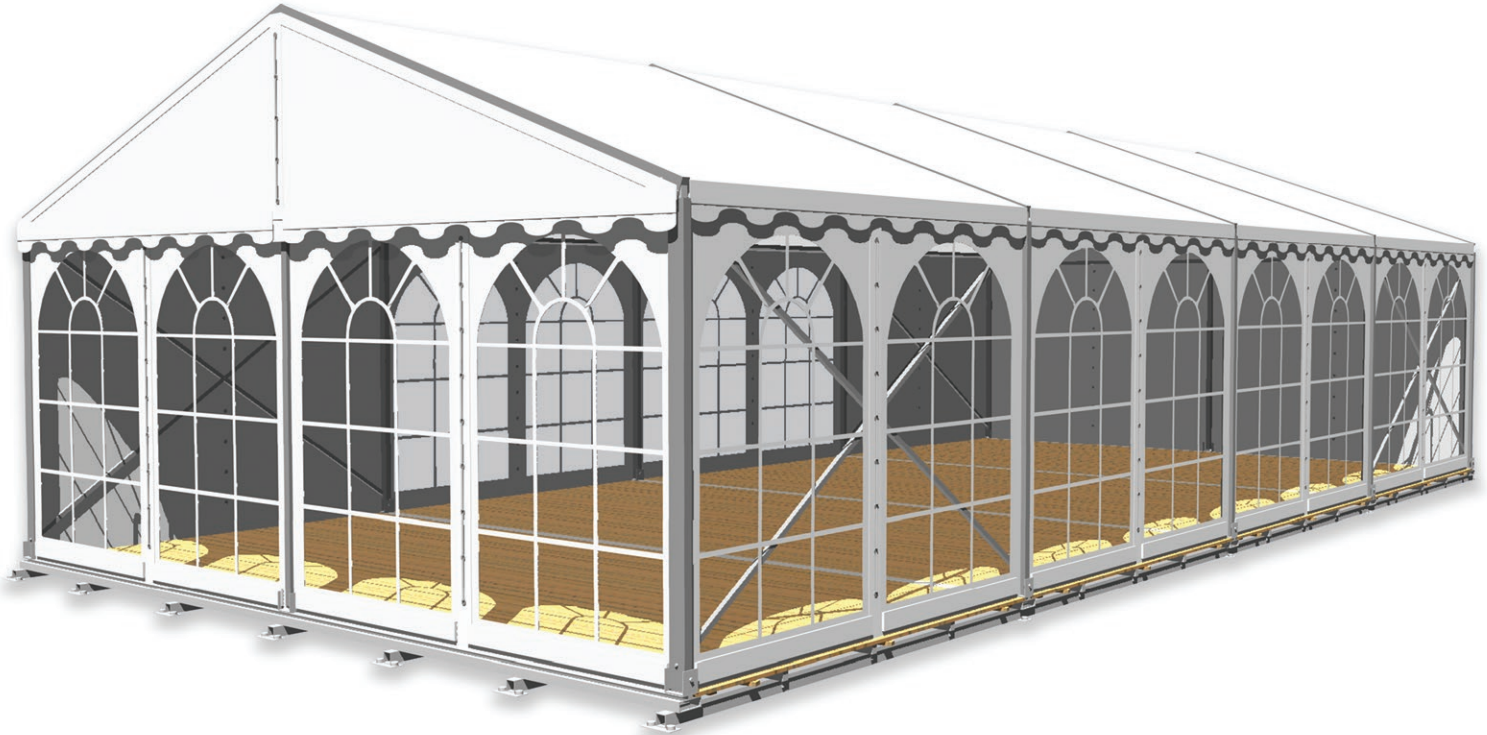

Festzelt 12m x 6m mit Fußboden

Seitenhöhe: 2,35m
Firsthöhe: 3,44 m
Dachneigung: 20°
Binderabstand: 3,00 m
Breite; 6,00 m

Textile Dach- und Seitenplanen:
Premiumqualität, weiss hochglänzend,
PVC beschichteter Polyester Stoff,
UV beständig und flammhemmend gemäß DIN 4102 B1, M2; BS 5438/7837; USA NFPA701.

Beispielfotos